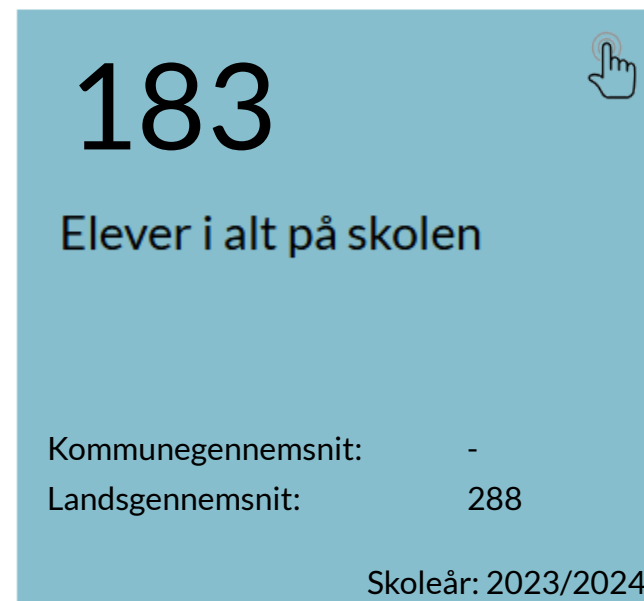

Overblik: Steiner Skolen i Vejle

På denne side ses forskellige nøgletal der er afgrænset til data fra det senest tilgængelige skoleår.
Klik på et nøgletal for at se skolens udvikling.

*Skoleåret dækker det skoleår, hvor eleverne er afgået fra grundskolen