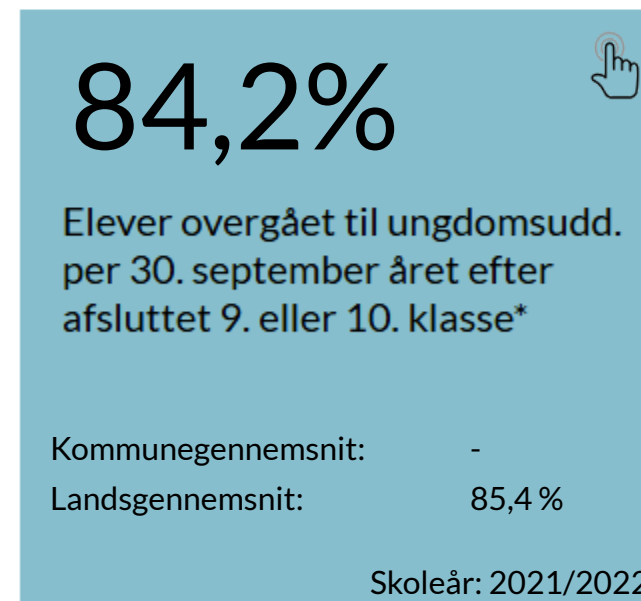

Overblik: Steiner Skolen i Vejle

På denne side ses forskellige nøgletal der er afgrænset til data fra det senest tilgængelige skoleår.
Klik på et nøgletal for at se skolens udvikling.

*Skoleåret dækker det skoleår, hvor eleverne er afgået fra grundskolen