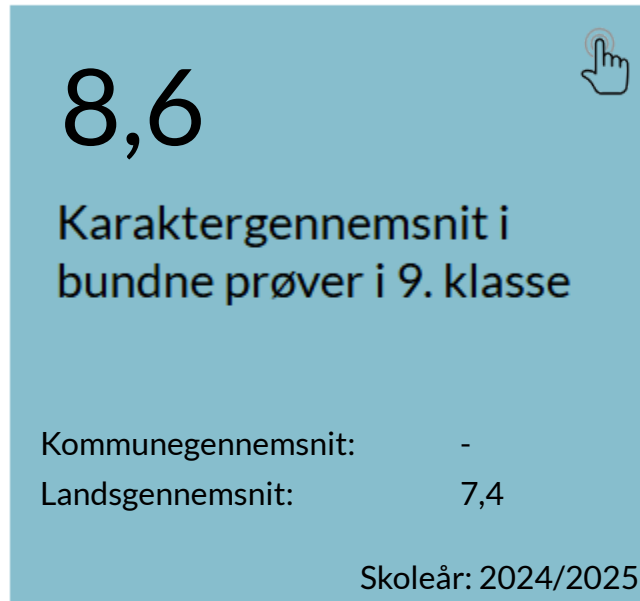

Overblik: Steiner Skolen i Vejle

På denne side ses forskellige nøgletal der er afgrænset til data fra det senest tilgængelige skoleår.
Klik på et nøgletal for at se skolens udvikling.

*Skoleåret dækker det skoleår, hvor eleverne er afgået fra grundskolen