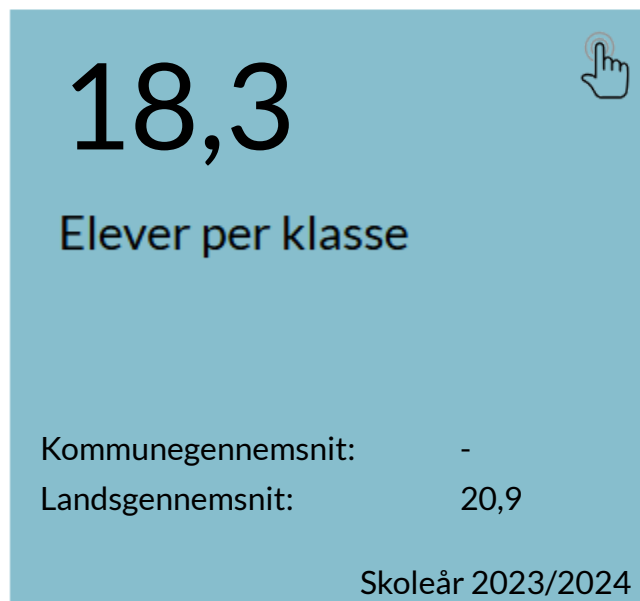

Overblik: Steiner Skolen i Vejle

På denne side ses forskellige nøgletal der er afgrænset til data fra det senest tilgængelige skoleår.
Klik på et nøgletal for at se skolens udvikling.

*Skoleåret dækker det skoleår, hvor eleverne er afgået fra grundskolen