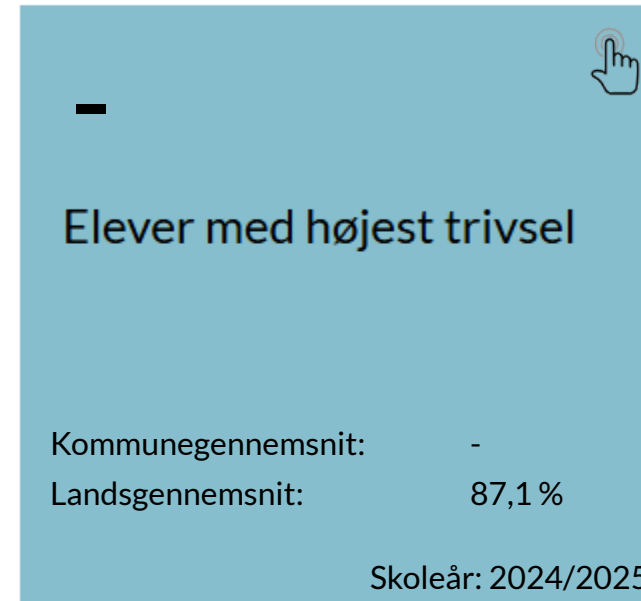

Overblik: Steiner Skolen i Vejle

På denne side ses forskellige nøgletal der er afgrænset til data fra det senest tilgængelige skoleår.
Klik på et nøgletal for at se skolens udvikling.

*Skoleåret dækker det skoleår, hvor eleverne er afgået fra grundskolen